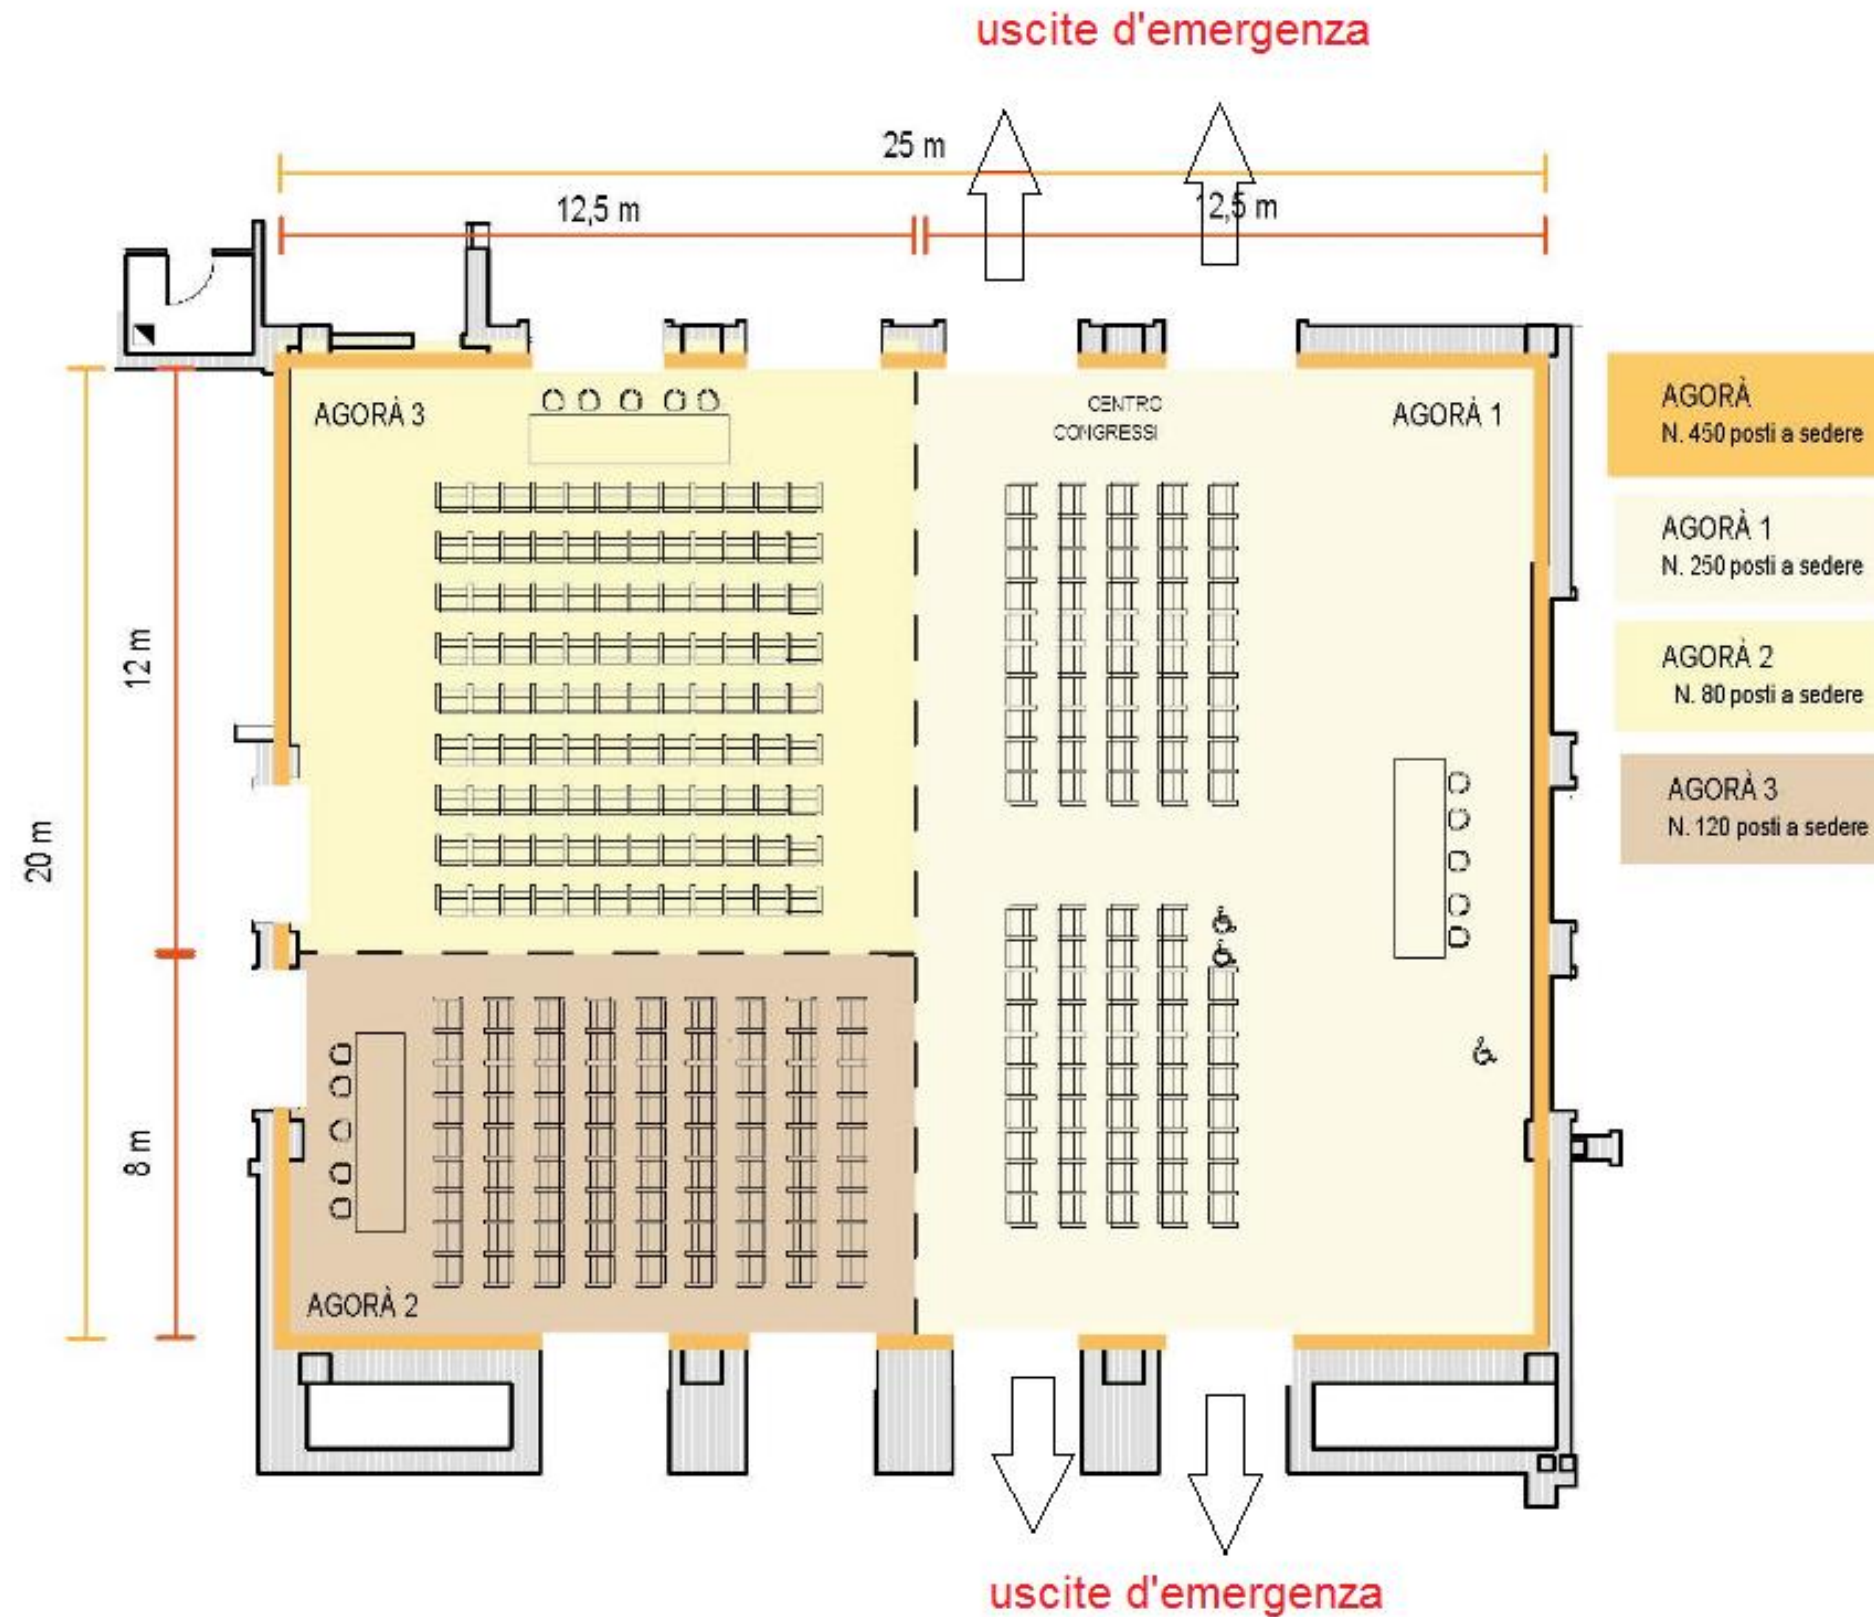

*Gala Dinner, Coffee Break, Light Lunch, Team Building,*

*Hotel accomodation*

	DIMENSIONI				CAPACITÀ						
	lunghezza (m)	larghezza (m)	altezza soffitto (m)	superficie (m <sup>2</sup> )	Teatro 	Banchi di scuola 	Cabaret 	Ferro di cavallo 	Boardroom 	Ricevimento 	Cocktail 
<b>AGORÀ</b>	25	20	3,80	500	450	200	140	100	100	300	500
<b>AGORÀ 1</b>	20	12,60	4,00	252	250	100	70	50	55	150	250
<b>AGORÀ 2</b>	12,40	9	4,00	111,6	80	40	30	30	35	50	80
<b>AGORÀ 3</b>	12,40	11	4,00	136,4	100	60	40	50	55	80	100
<b>PRESIDENZIALE</b>	7,90	5,90	4,00	46,61	30	20	n.d.	20	25	20	n.d
<b>MORENO</b>	10	3,90	4,00	39	10	n.d	n.d	n.d	10	n.d	n.d
<b>SALLENTIA</b>	18	6,5	5,00	117	120	80	50	60	70	100	120

# Planimetria centro congressi

Planimetria - Centro Congressi Moreno

Centro Congressi  
**MORENO**  
MESAGNE - PUGLIA